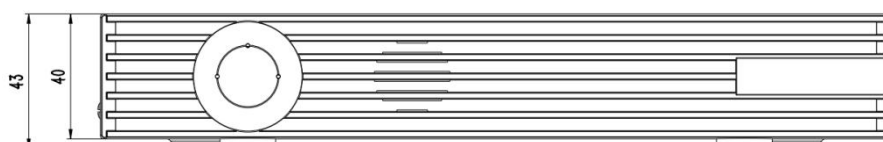

## 山东中维世纪科技股份有限公司

地 址: 中国(山东)自由贸易试验区济南片区新泺大街 1166 号奥盛大厦 3 号楼 1201 室

官 网: [www.jovision.com](http://www.jovision.com)

客服电话: 400-608-9888

工作湿度	工作: 10%~90%RH (无结冰、无凝露), 储藏: 5%~90%RH (无结冰、无凝露)
整机尺寸	255×40×200mm
净重 (不含硬盘)	≤0.62Kg
毛重 (不含硬盘)	≤1Kg
装箱清单	主机 x1, 用户手册 x1, 鼠标 x1, 适配器 x1

## 二、外形尺寸及外设接口