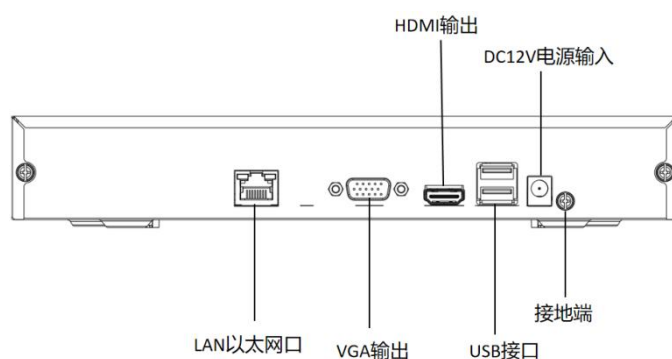

## 山东中维世纪科技股份有限公司

地 址: 中国(山东)自由贸易试验区济南片区新泺大街 1166 号奥盛大厦 3 号楼 1201 室

官 网: [www.jovision.com](http://www.jovision.com)

客服电话: 400-608-9888

工作湿度	工作: 10%~90%RH (无结冰、无凝露), 储藏: 5%~90%RH (无结冰、无凝露)
整机尺寸	255×40×200mm
净重 (不含硬盘)	≤0.62Kg
毛重 (不含硬盘)	≤1Kg
装箱清单	主机 x1, 用户手册 x1, 鼠标 x1, 适配器 x1

## 二、外形尺寸及外设接口